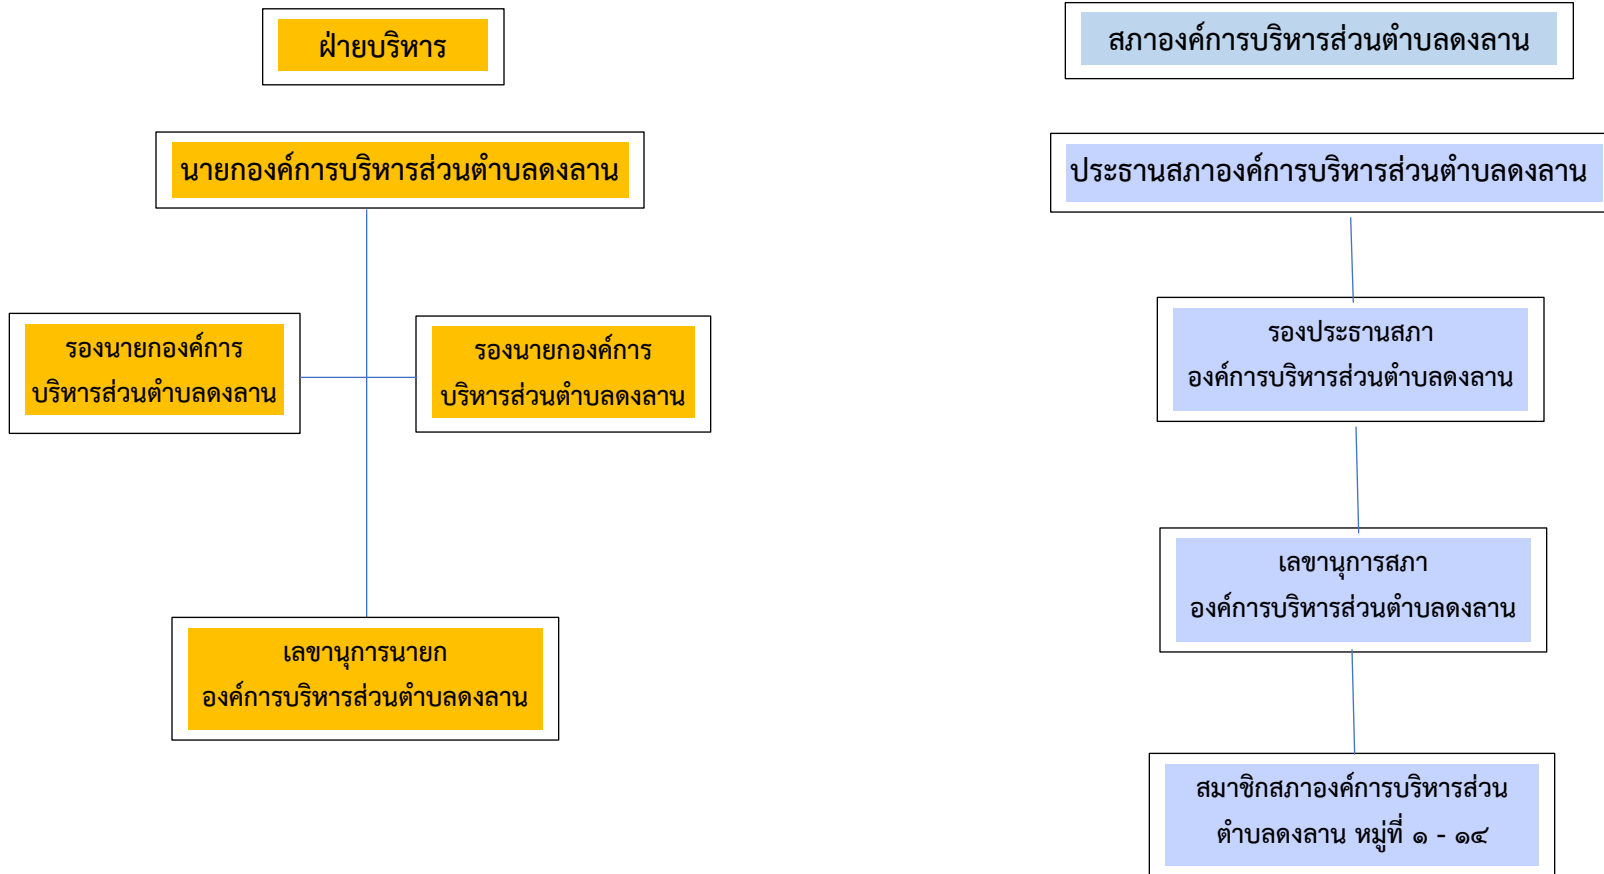

โครงสร้างหน่วยงาน
องค์การบริหารส่วนตำบลดงลาน

โครงสร้างฝ่ายบริหาร และสภาองค์การบริหารส่วนตำบลดงลาน

โครงสร้างส่วนราชการ
องค์การบริหารส่วนตำบลดงลาน

ปลัดองค์การบริหารส่วนตำบลดงลาน

หน่วยตรวจสอบภายใน

สำนักปลัด

- งานธุรการ
- งานวิเคราะห์นโยบายและแผน
- งานนิติการ
- งานการเจ้าหน้าที่
- งานสาธารณสุขและสุขภาพ
- งานป้องกันและบรรเทาสาธารณภัย
- งานการศึกษา ศาสนา และวัฒนธรรม